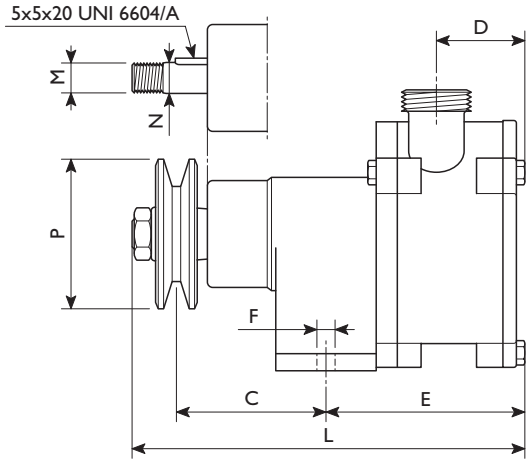

SPECIAL NEOS 3/4"

SPECIAL 20-25

**SPECIAL 30-40-50
SPECIAL SENIOR 1" 1/2
SPECIAL MASTER 2"**

Tipo Type	Uscite Inlet-Outlet	Raccordi Pipe fittings	Dimensioni (mm) / Dimensions (mm)												
			A	B	C	D	E	F	G	H	I	L	M	N	P
SPECIAL 20	BSP-M 3/4"	Ø20	84	-	70	35	81	Ø8.5	56	100	120	172	M14x1.5	Ø14.5	Ø70x1A
SPECIAL 25	BSP-M 1"	Ø25	84	-	70	40	98	Ø8.5	56	108	120	190	M14x1.5	Ø14.5	Ø70x1A
SPECIAL 30	BSP-M 1" 1/4	Ø30 - Ø35	70	55	64	50	103	Ø8.5	89	175	150	254	M16	Ø19	Ø70x1A
SPECIAL 40	BSP-M 1" 1/2	Ø40 - Ø45	70	55	64	67	128	Ø8.5	89	175	150	277	M16	Ø19	Ø80x2A
SPECIAL 50	BSP-M 2"	Ø50	70	55	90	90	160	Ø9	107	210	185	330	M16	Ø19	Ø80x2A
SPECIAL NEOS 3/4"	BSP-M 3/4" *	Ø20 **	84	-	70	34	80	Ø8.5	56	210	185	171	M14x1.5	Ø14.5	Ø70x1A
SPECIAL SENIOR 1" 1/2	BSP-M 1" 1/2 *	Ø40 **	70	55	64	76	138	Ø8.5	89	175	167	287	M16	Ø19	Ø80x2A
SPECIAL MASTER 2"	BSP-M 2" *	Ø50 **	70	55	90	94	165	Ø9	107	210	205	335	M16	Ø19	Ø80x2A

ISO R 52-253

* = Uscite standard BSP (Gas), altre uscite disponibili p.20 / Standard inlet-outlet BSP (Gas), different inlet-outlet are available see p.20
 ** = Raccordi in acciaio inox o nylon a richiesta / Stainless steel or nylon pipe fittings on request