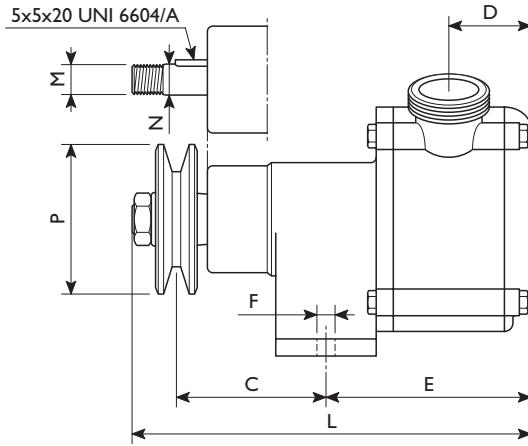

SPECIAL NEOS 3/4"

SPECIAL 20-25

**SPECIAL 30-40-50
SPECIAL SENIOR 1" 1/2
SPECIAL MASTER 2"**

Tipo Type	Uscite Inlet-Outlet	Raccordi Pipe fittings	Dimensioni (mm) / Dimensions (mm)												
			A	B	C	D	E	F	G	H	I	L	M	N	P
SPECIAL 20	BSP-M 3/4"	Ø20	84	-	70	35	81	Ø8.5	56	100	120	172	M14x1.5	Ø14.5	Ø70x1A
SPECIAL 25	BSP-M 1"	Ø25	84	-	70	40	98	Ø8.5	56	108	120	190	M14x1.5	Ø14.5	Ø70x1A
SPECIAL 30	BSP-M 1" 1/4	Ø30 - Ø35	70	55	64	50	103	Ø8.5	89	175	150	254	M16	Ø19	Ø70x1A
SPECIAL 40	BSP-M 1" 1/2	Ø40 - Ø45	70	55	64	67	128	Ø8.5	89	175	150	277	M16	Ø19	Ø80x2A
SPECIAL 50	BSP-M 2"	Ø50	70	55	90	90	160	Ø9	107	210	185	330	M16	Ø19	Ø80x2A
SPECIAL NEOS 3/4"	BSP-M 3/4" *	Ø20 **	84	-	70	34	80	Ø8.5	56	210	185	171	M14x1.5	Ø14.5	Ø70x1A
SPECIAL SENIOR 1" 1/2	BSP-M 1" 1/2 *	Ø40 **	70	55	64	76	138	Ø8.5	89	175	167	287	M16	Ø19	Ø80x2A
SPECIAL MASTER 2"	BSP-M 2" *	Ø50 **	70	55	90	94	165	Ø9	107	210	205	335	M16	Ø19	Ø80x2A

ISO R 52-253

* = Uscite standard BSP (Gas), altre uscite disponibili p.20 / Standard inlet-outlet BSP (Gas), different inlet-outlet are available see p.20
 ** = Raccordi in acciaio inox o nylon a richiesta / Stainless steel or nylon pipe fittings on request