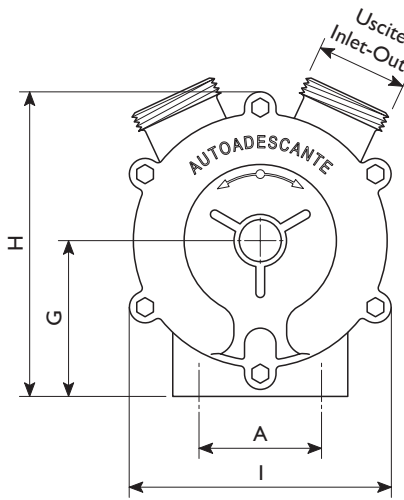

SPECIAL NEOS 3/4"

SPECIAL 20-25

**SPECIAL 30-40-50
SPECIAL SENIOR 1" 1/2
SPECIAL MASTER 2"**

Tipo Type	Uscite Inlet-Outlet	Raccordi Pipe fittings	Dimensioni (mm) / Dimensions (mm)												
			A	B	C	D	E	F	G	H	I	L	M	N	P
SPECIAL 20	BSP-M 3/4"	Ø20	84	-	70	35	81	Ø8.5	56	100	120	172	M14x1.5	Ø14.5	Ø70x1A
SPECIAL 25	BSP-M 1"	Ø25	84	-	70	40	98	Ø8.5	56	108	120	190	M14x1.5	Ø14.5	Ø70x1A
SPECIAL 30	BSP-M 1" 1/4	Ø30 - Ø35	70	55	64	50	103	Ø8.5	89	175	150	254	M16	Ø19	Ø70x1A
SPECIAL 40	BSP-M 1" 1/2	Ø40 - Ø45	70	55	64	67	128	Ø8.5	89	175	150	277	M16	Ø19	Ø80x2A
SPECIAL 50	BSP-M 2"	Ø50	70	55	90	90	160	Ø9	107	210	185	330	M16	Ø19	Ø80x2A
SPECIAL NEOS 3/4"	BSP-M 3/4" *	Ø20 **	84	-	70	34	80	Ø8.5	56	210	185	171	M14x1.5	Ø14.5	Ø70x1A
SPECIAL SENIOR 1" 1/2	BSP-M 1" 1/2 *	Ø40 **	70	55	64	76	138	Ø8.5	89	175	167	287	M16	Ø19	Ø80x2A
SPECIAL MASTER 2"	BSP-M 2" *	Ø50 **	70	55	90	94	165	Ø9	107	210	205	335	M16	Ø19	Ø80x2A

ISO R 52-253

* = Uscite standard BSP (Gas), altre uscite disponibili p.20 / Standard inlet-outlet BSP (Gas), different inlet-outlet are available see p.20
 ** = Raccordi in acciaio inox o nylon a richiesta / Stainless steel or nylon pipe fittings on request