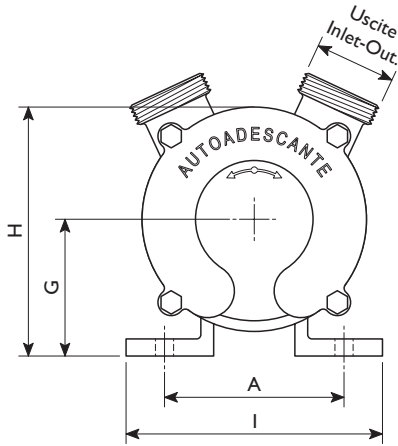

SPECIAL NEOS 3/4"

SPECIAL 20-25

**SPECIAL 30-40-50
SPECIAL SENIOR 1" 1/2
SPECIAL MASTER 2"**

Tipo Type	Uscite Inlet-Outlet	Raccordi Pipe fittings	Dimensioni (mm) / Dimensions (mm)												
			A	B	C	D	E	F	G	H	I	L	M	N	P
SPECIAL 20	BSP-M 3/4"	Ø20	84	-	70	35	81	Ø8.5	56	100	120	172	M14x1.5	Ø14.5	Ø70x1A
SPECIAL 25	BSP-M 1"	Ø25	84	-	70	40	98	Ø8.5	56	108	120	190	M14x1.5	Ø14.5	Ø70x1A
SPECIAL 30	BSP-M 1" 1/4	Ø30 - Ø35	70	55	64	50	103	Ø8.5	89	175	150	254	M16	Ø19	Ø70x1A
SPECIAL 40	BSP-M 1" 1/2	Ø40 - Ø45	70	55	64	67	128	Ø8.5	89	175	150	277	M16	Ø19	Ø80x2A
SPECIAL 50	BSP-M 2"	Ø50	70	55	90	90	160	Ø9	107	210	185	330	M16	Ø19	Ø80x2A
SPECIAL NEOS 3/4"	BSP-M 3/4" *	Ø20 **	84	-	70	34	80	Ø8.5	56	210	185	171	M14x1.5	Ø14.5	Ø70x1A
SPECIAL SENIOR 1" 1/2	BSP-M 1" 1/2 *	Ø40 **	70	55	64	76	138	Ø8.5	89	175	167	287	M16	Ø19	Ø80x2A
SPECIAL MASTER 2"	BSP-M 2" *	Ø50 **	70	55	90	94	165	Ø9	107	210	205	335	M16	Ø19	Ø80x2A

ISO R 52-253

* = Uscite standard BSP (Gas), altre uscite disponibili p.20 / Standard inlet-outlet BSP (Gas), different inlet-outlet are available see p.20
 ** = Raccordi in acciaio inox o nylon a richiesta / Stainless steel or nylon pipe fittings on request