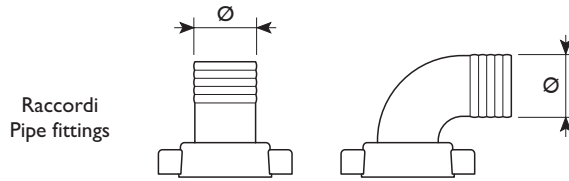

SPECIAL NEOS 3/4"

SPECIAL 20-25

**SPECIAL 30-40-50
SPECIAL SENIOR 1" 1/2
SPECIAL MASTER 2"**

Tipo Type	Uscite Inlet-Outlet	Raccordi Pipe fittings	Dimensioni (mm) / Dimensions (mm)												
			A	B	C	D	E	F	G	H	I	L	M	N	P
SPECIAL 20	BSP-M 3/4"	Ø20	84	-	70	35	81	Ø8.5	56	100	120	172	M14x1.5	Ø14.5	Ø70x1A
SPECIAL 25	BSP-M 1"	Ø25	84	-	70	40	98	Ø8.5	56	108	120	190	M14x1.5	Ø14.5	Ø70x1A
SPECIAL 30	BSP-M 1" 1/4	Ø30 - Ø35	70	55	64	50	103	Ø8.5	89	175	150	254	M16	Ø19	Ø70x1A
SPECIAL 40	BSP-M 1" 1/2	Ø40 - Ø45	70	55	64	67	128	Ø8.5	89	175	150	277	M16	Ø19	Ø80x2A
SPECIAL 50	BSP-M 2"	Ø50	70	55	90	90	160	Ø9	107	210	185	330	M16	Ø19	Ø80x2A
SPECIAL NEOS 3/4"	BSP-M 3/4" *	Ø20 **	84	-	70	34	80	Ø8.5	56	210	185	171	M14x1.5	Ø14.5	Ø70x1A
SPECIAL SENIOR 1" 1/2	BSP-M 1" 1/2 *	Ø40 **	70	55	64	76	138	Ø8.5	89	175	167	287	M16	Ø19	Ø80x2A
SPECIAL MASTER 2"	BSP-M 2" *	Ø50 **	70	55	90	94	165	Ø9	107	210	205	335	M16	Ø19	Ø80x2A

ISO R 52-253

* = Uscite standard BSP (Gas), altre uscite disponibili p.20 / Standard inlet-outlet BSP (Gas), different inlet-outlet are available see p.20
 ** = Raccordi in acciaio inox o nylon a richiesta / Stainless steel or nylon pipe fittings on request