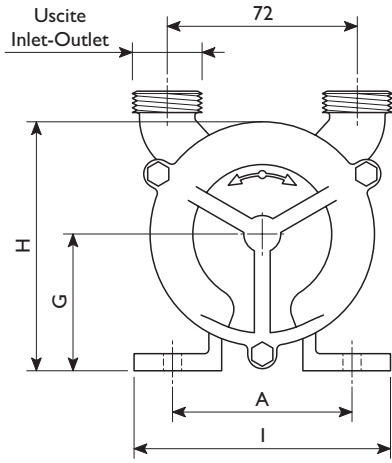

SPECIAL NEOS 3/4"

SPECIAL 20-25

**SPECIAL 30-40-50
SPECIAL SENIOR 1" 1/2
SPECIAL MASTER 2"**

Tipo Type	Uscite Inlet-Outlet	Raccordi Pipe fittings	Dimensioni (mm) / Dimensions (mm)												
			A	B	C	D	E	F	G	H	I	L	M	N	P
SPECIAL 20	BSP-M 3/4"	Ø20	84	-	70	35	81	Ø8.5	56	100	120	172	M14x1.5	Ø14.5	Ø70x1A
SPECIAL 25	BSP-M 1"	Ø25	84	-	70	40	98	Ø8.5	56	108	120	190	M14x1.5	Ø14.5	Ø70x1A
SPECIAL 30	BSP-M 1" 1/4	Ø30 - Ø35	70	55	64	50	103	Ø8.5	89	175	150	254	M16	Ø19	Ø70x1A
SPECIAL 40	BSP-M 1" 1/2	Ø40 - Ø45	70	55	64	67	128	Ø8.5	89	175	150	277	M16	Ø19	Ø80x2A
SPECIAL 50	BSP-M 2"	Ø50	70	55	90	90	160	Ø9	107	210	185	330	M16	Ø19	Ø80x2A
SPECIAL NEOS 3/4"	BSP-M 3/4" *	Ø20 **	84	-	70	34	80	Ø8.5	56	210	185	171	M14x1.5	Ø14.5	Ø70x1A
SPECIAL SENIOR 1" 1/2	BSP-M 1" 1/2 *	Ø40 **	70	55	64	76	138	Ø8.5	89	175	167	287	M16	Ø19	Ø80x2A
SPECIAL MASTER 2"	BSP-M 2" *	Ø50 **	70	55	90	94	165	Ø9	107	210	205	335	M16	Ø19	Ø80x2A

ISO R 52-253

* = Uscite standard BSP (Gas), altre uscite disponibili p.20 / Standard inlet-outlet BSP (Gas), different inlet-outlet are available see p.20
 ** = Raccordi in acciaio inox o nylon a richiesta / Stainless steel or nylon pipe fittings on request