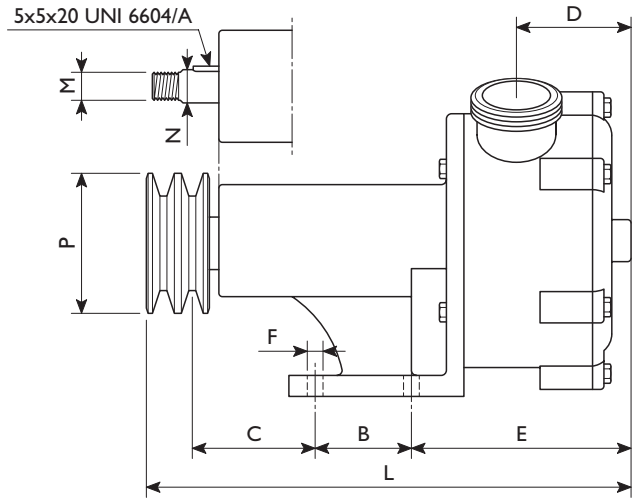

SPECIAL NEOS 3/4"

SPECIAL 20-25

**SPECIAL 30-40-50
SPECIAL SENIOR 1" 1/2
SPECIAL MASTER 2"**

Tipo Type	Uscite Inlet-Outlet	Raccordi Pipe fittings	Dimensioni (mm) / Dimensions (mm)												
			A	B	C	D	E	F	G	H	I	L	M	N	P
SPECIAL 20	BSP-M 3/4"	Ø20	84	-	70	35	81	Ø8.5	56	100	120	172	M14x1.5	Ø14.5	Ø70x1A
SPECIAL 25	BSP-M 1"	Ø25	84	-	70	40	98	Ø8.5	56	108	120	190	M14x1.5	Ø14.5	Ø70x1A
SPECIAL 30	BSP-M 1" 1/4	Ø30 - Ø35	70	55	64	50	103	Ø8.5	89	175	150	254	M16	Ø19	Ø70x1A
SPECIAL 40	BSP-M 1" 1/2	Ø40 - Ø45	70	55	64	67	128	Ø8.5	89	175	150	277	M16	Ø19	Ø80x2A
SPECIAL 50	BSP-M 2"	Ø50	70	55	90	90	160	Ø9	107	210	185	330	M16	Ø19	Ø80x2A
SPECIAL NEOS 3/4"	BSP-M 3/4" *	Ø20 **	84	-	70	34	80	Ø8.5	56	210	185	171	M14x1.5	Ø14.5	Ø70x1A
SPECIAL SENIOR 1" 1/2	BSP-M 1" 1/2 *	Ø40 **	70	55	64	76	138	Ø8.5	89	175	167	287	M16	Ø19	Ø80x2A
SPECIAL MASTER 2"	BSP-M 2" *	Ø50 **	70	55	90	94	165	Ø9	107	210	205	335	M16	Ø19	Ø80x2A

ISO R 52-253

* = Uscite standard BSP (Gas), altre uscite disponibili p.20 / Standard inlet-outlet BSP (Gas), different inlet-outlet are available see p.20
 ** = Raccordi in acciaio inox o nylon a richiesta / Stainless steel or nylon pipe fittings on request